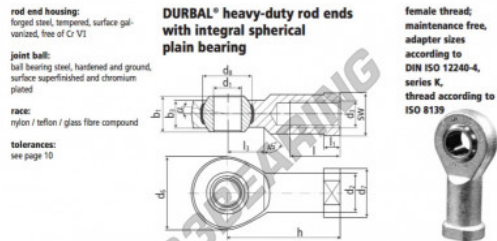

Teste a snodo SI

BEF12SO-22-502-DURBAL - BEF12SO-22-502-DURBAL

<https://www.123cuscinetti.it/cuscinetti-supporti/teste-snodo/si/bef12so-22-502-durbal>

BEF12SO-22-502

order number		measurements [mm]										
type	type	d1	d2	d3	d4	d5	d6	d7	d8	b1	b2	b3
BEF 12 SO -22	-502	12	17,5	M 12 x 1,25	32	22	22,17	16	12,0			
measurements [mm]		weight										
type	h	l	l1	l2	SW	α_1 [°]	α_2 [°]	weight [kg]		basic load rating dyn. [N]		stat. [N]
BEF 12 SO	50	22	6,5	16	19	13,0	8,0	0,109		12425		33400

CARATTERISTICHE DEL PRODOTTO

Marchio	DURBAL
N° Ean13	3663952508108
Diametro interno	12 mm
Diametro esterno	32 mm
Spessore	16 mm
Tipo	SI
Peso	109 g
Il filo	Filetto sinistro
Lubrificazione	senza
Imballaggio	1