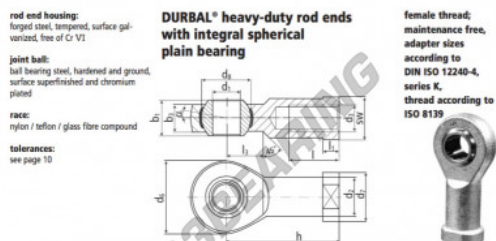

## Teste a snodo SI BEF06-20-502-DURBAL - BEF06-20-502-DURBAL

<https://www.123cuscinetti.it/cuscinetti-supporti/teste-snodo/si/bef06-20-502-durbal>

### BEF06-20-502

order number		measurements [mm]									
type	type	d <sub>1</sub>	d <sub>2</sub>	d <sub>3</sub>	d <sub>4</sub>	d <sub>5</sub>	d <sub>6</sub>	d <sub>7</sub>	d <sub>8</sub>	b <sub>1</sub>	b <sub>2</sub>
BEF 06	-20	6	10,0	M 6	20	13	12,65	9	6,75		
measurements [mm]		weight									
type	h	l	l <sub>1</sub>	l <sub>2</sub>	SW	α <sub>1</sub> <sup>1</sup>	α <sub>2</sub> <sup>2</sup>	weight		basic load rating	
BEF 06	30	12	5,0	10	11	13,0	6,5	0,024		4590 12800	

## CARATTERISTICHE DEL PRODOTTO

Marchio	DURBAL
N° Ean13	3663952508030
Diametro interno	6 mm
Diametro esterno	20 mm
Spessore	9 mm
Tipo	SI
Peso	24 g
Il filo	Filetto sinistro
Lubrificazione	senza
Imballaggio	1