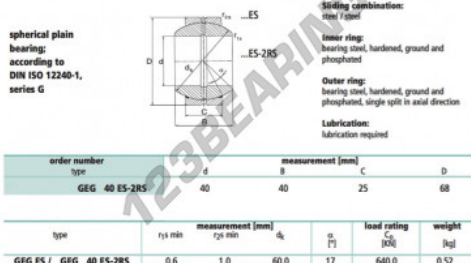

Snodi sferici GEG

GEG40-ES-2RS-DURBAL - GEG40-ES-2RS-DURBAL

<https://www.123cuscinetti.it/cuscinetti-supporti/teste-snodo/geg/geg40-es-2rs-durbal>

GEG40-ES-2RS

CARATTERISTICHE DEL PRODOTTO

Marchio	DURBAL
N° Ean13	3663952505978
Diametro interno	40 mm
Diametro esterno	68 mm
Spessore	25 mm
Tipo	GEG
Peso	520 g
Il filo	NA
Lubrificazione	con
Imballaggio	1
Standard	Nessuno standard

contatto@123cuscinetti.it

+33 3 59 36 04 90

CRT4 de Lesquin 60 Rue Du Haut De Sainghin 59273 Fretin FRANCE