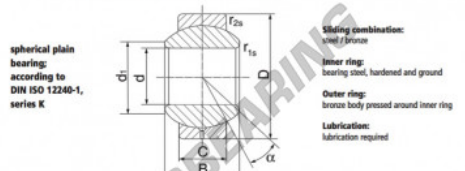

Snodi sferici GEEW G6-PB-DURBAL - G6-PB-DURBAL

<https://www.123cuscinetti.it/cuscinetti-supporti/teste-snodo/geew/g6-pb-durbal>

G6-PB

order number	measurement [mm]				
type	D	B	C	d₁	
G 6 PB	16	9	6,75	8,9	

type	D	measurement [mm]	d₁	α [°]	load rating C₀ [N]	weight [kg]
G 6 PB	16	12,7	13	19	0,010	

CARATTERISTICHE DEL PRODOTTO

Marchio	DURBAL
N° Ean13	3663952503110
Diametro interno	6 mm
Diametro interno	0.236" inch
Diametro esterno	16 mm
Diametro esterno	0.63" inch
Spessore	6.75 mm
Spessore	0.266" inch
Tipo	GEEW
Peso	10 g
Lubrificazione	con
Imballaggio	1

contatto@123cuscinetti.it

+33 3 59 36 04 90

CRT4 de Lesquin 60 Rue Du Haut De Sainghin 59273 Fretin FRANCE