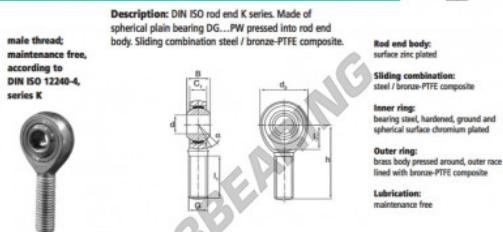

Teste a snodo SA SAL28-T-K-DURBAL - SAL28-T-K-DURBAL

<https://www.123cuscinetti.it/cuscinetti-supporti/teste-snodo/sa/sal28-t-k-durbal>

SAL28-T-K

order number		measurement [mm]				
right hand thread	left hand thread	d	G	B	C ₁	d ₂
SAL 28 T/K		28	M 27 x 2	35	24,00	66

type	measurement [mm]		h	α [°]	Tragzahlen C ₁₀ [kN]	weight [kg]
	l ₁ min	l ₂				
SA / SAL 28 T/K	62	33	103	15	107,0	0,800

CARATTERISTICHE DEL PRODOTTO

Marchio	DURBAL
N° Ean13	3663952490335
Diametro interno	28 mm
Diametro esterno	66 mm
Spessore	35 mm
Tipo	SA
Peso	800 g
Il filo	Filetto sinistro
Lubrificazione	senza
Imballaggio	1