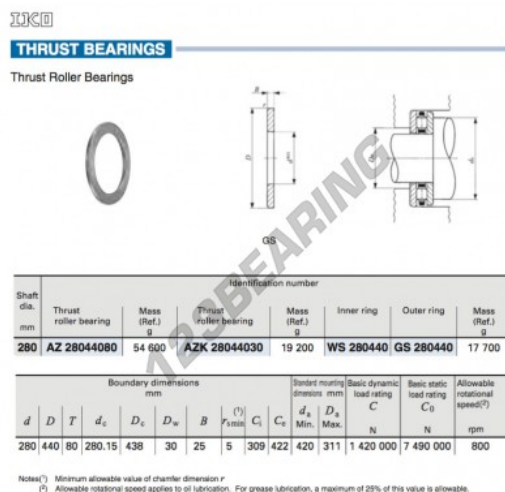

## Ralle regispinta GS280440-IKO - GS280440-IKO

<https://www.123cuscinetti.it/accessori/rondella/ralle-regispinta/gs280440-iko>

## CARATTERISTICHE DEL PRODOTTO

Marchio	IKO
N° Ean13	3616060467546
Diametro interno	280 mm
Diametro esterno	440 mm
Spessore	25 mm
Materiale	ACCIAIO
Peso	17700 g
Imballaggio	1

[contatto@123cuscinetti.it](mailto:contatto@123cuscinetti.it)