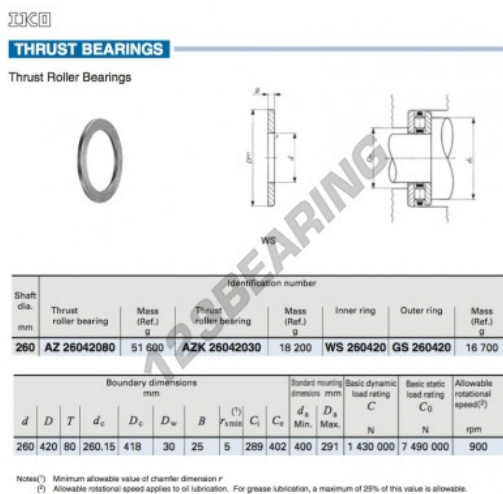

Ralle regispinta WS260420-IKO - WS260420-IKO

<https://www.123cuscinetti.it/accessori/rondella/ralle-regispinta/ws260420-iko>

CARATTERISTICHE DEL PRODOTTO

Marchio	IKO
N° Ean13	3616060467515
Diametro interno	260 mm
Diametro interno	10.236" inch
Diametro esterno	420 mm
Diametro esterno	16.535" inch
Spessore	25 mm
Spessore	0.984" inch
Materiale	ACCIAIO
Peso	16700 g
Imballaggio	1