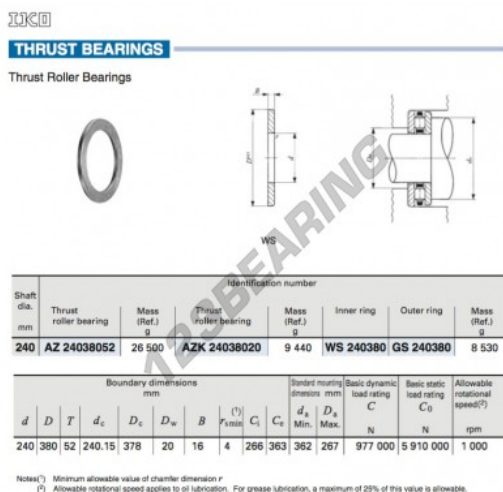

Ralle regispinta WS240380-IKO - WS240380-IKO

<https://www.123cuscinetti.it/accessori/rondella/ralle-regispinta/ws240380-iko>

CARATTERISTICHE DEL PRODOTTO

Marchio	IKO
N° Ean13	3616060467478
Diametro interno	240 mm
Diametro esterno	380 mm
Spessore	16 mm
Materiale	ACCIAIO
Peso	8530 g
Imballaggio	1