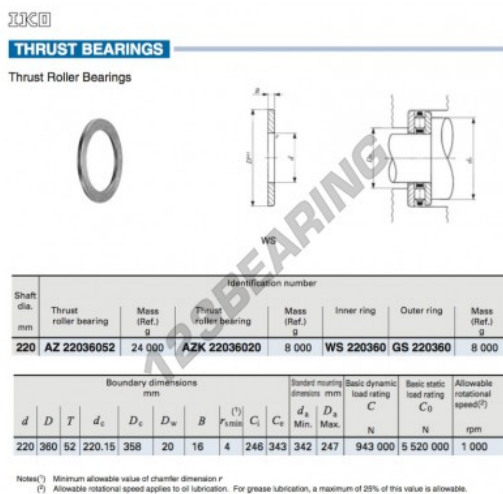

Ralle regispinta WS220360-IKO - WS220360-IKO

<https://www.123cuscinetti.it/accessori/rondella/ralle-regispinta/ws220360-iko>

CARATTERISTICHE DEL PRODOTTO

Marchio	IKO
N° Ean13	3616060467430
Diametro interno	220 mm
Diametro esterno	360 mm
Spessore	16 mm
Materiale	ACCIAIO
Peso	8000 g
Imballaggio	1