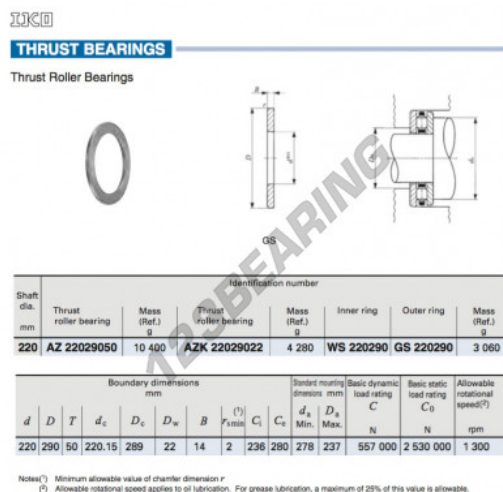

Ralle regispinta GS220290-IKO - GS220290-IKO

<https://www.123cuscinetti.it/accessori/rondella/ralle-regispinta/gs220290-iko>

CARATTERISTICHE DEL PRODOTTO

Marchio	IKO
N° Ean13	3616060467423
Diametro interno	220 mm
Diametro esterno	290 mm
Spessore	14 mm
Materiale	ACCIAIO
Peso	3060 g
Imballaggio	1