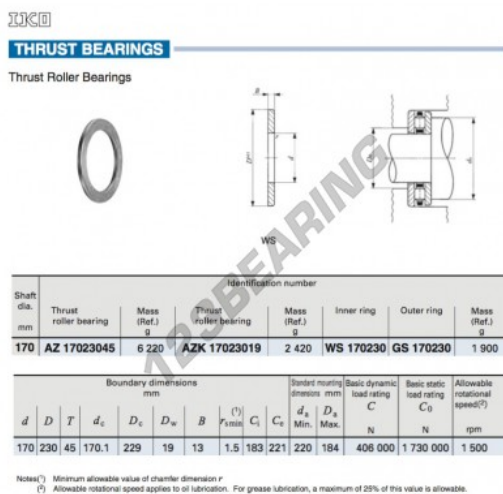

## Ralle regispinta WS170230-IKO - WS170230-IKO

<https://www.123cuscinetti.it/accessori/rondella/ralle-regispinta/ws170230-iko>

### CARATTERISTICHE DEL PRODOTTO

Marchio	IKO
N° Ean13	3616060467256
Diametro interno	170 mm
Diametro esterno	230 mm
Spessore	13 mm
Materiale	ACCIAIO
Peso	1900 g
Imballaggio	1

[contatto@123cuscinetti.it](mailto:contatto@123cuscinetti.it)