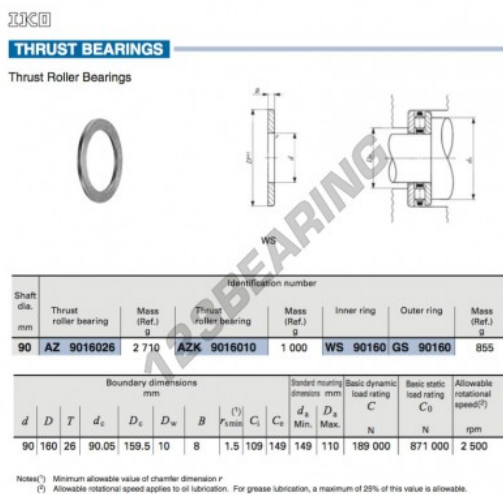

Ralle regispinta WS90160-IKO - WS90160-IKO

<https://www.123cuscinetti.it/accessori/rondella/ralle-regispinta/ws90160-iko>

CARATTERISTICHE DEL PRODOTTO

Marchio	IKO
N° Ean13	3616060466952
Diametro interno	90 mm
Diametro esterno	160 mm
Spessore	8 mm
Materiale	ACCIAIO
Peso	855 g
Imballaggio	1