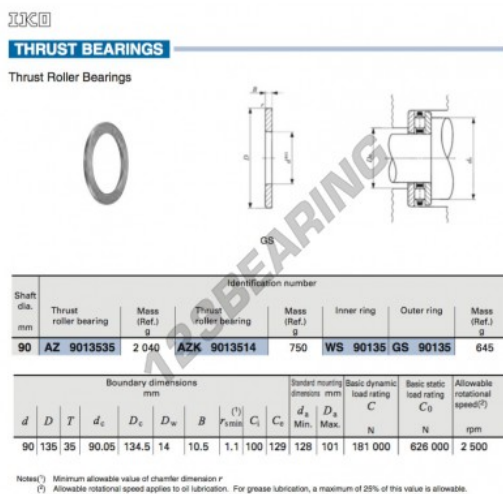

## Ralle regispinta GS90135-IKO - GS90135-IKO

<https://www.123cuscinetti.it/accessori/rondella/ralle-regispinta/gs90135-iko>

### CARATTERISTICHE DEL PRODOTTO

Marchio	IKO
N° Ean13	3616060466945
Diametro interno	90 mm
Diametro esterno	135 mm
Spessore	10.5 mm
Materiale	ACCIAIO
Peso	645 g
Imballaggio	1

[contatto@123cuscinetti.it](mailto:contatto@123cuscinetti.it)