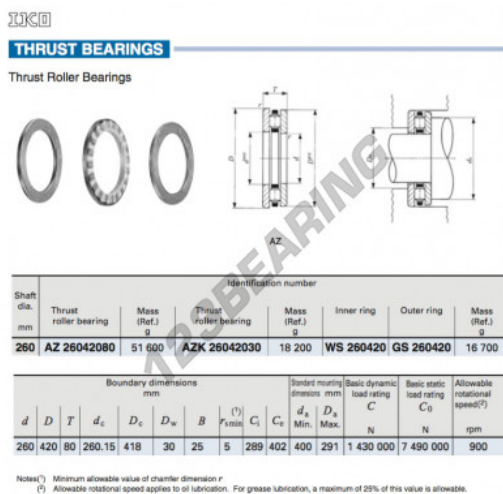

## Cuscinetti assiali a rullini AZ26042080-IKO - AZ26042080-IKO

<https://www.123cuscinetti.it/cuscinetti-supporti/cuscinetti-rullini/assiali-rullini/az26042080-iko>

### CARATTERISTICHE DEL PRODOTTO

Marchio	IKO
N° Ean13	3663952487762
Diametro interno	260 mm
Diametro esterno	420 mm
Spessore	80 mm
Peso	51600 g
Imballaggio	1

[contatto@123cuscinetti.it](mailto:contatto@123cuscinetti.it)