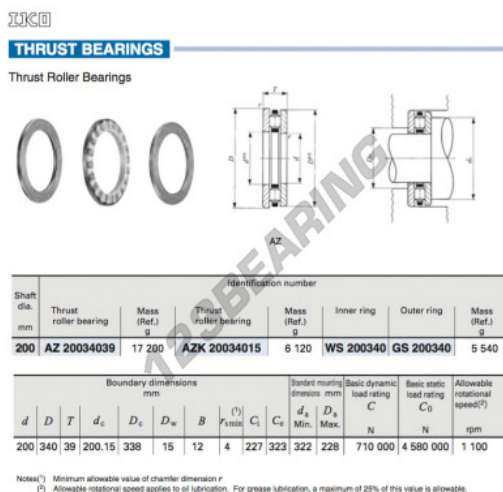

## Cuscinetti assiali a rullini AZ20034039-IKO - AZ20034039-IKO

<https://www.123cuscinetti.it/cuscinetti-supporti/cuscinetti-rullini/assiali-rullini/az20034039-iko>

### CARATTERISTICHE DEL PRODOTTO

Marchio	IKO
N° Ean13	3616060466679
Diametro interno	200 mm
Diametro esterno	340 mm
Spessore	39 mm
Peso	17200 g
Imballaggio	1

[contatto@123cuscinetti.it](mailto:contatto@123cuscinetti.it)