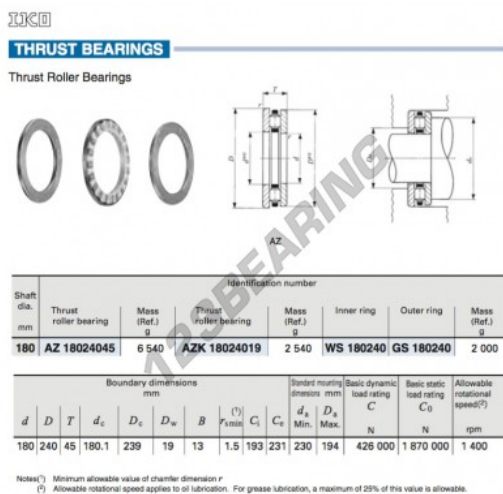

Cuscinetti assiali a rullini AZ18024045-IKO - AZ18024045-IKO

<https://www.123cuscinetti.it/cuscinetti-supporti/cuscinetti-rullini/assiali-rullini/az18024045-iko>

CARATTERISTICHE DEL PRODOTTO

Marchio	IKO
N° Ean13	3616060466624
Diametro interno	180 mm
Diametro esterno	240 mm
Spessore	45 mm
Peso	6540 g
Imballaggio	1