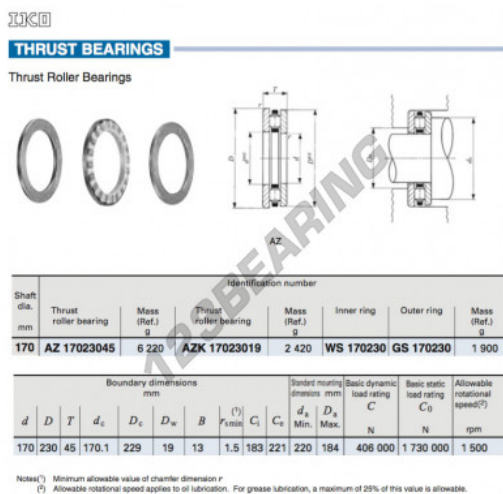

## Cuscinetti assiali a rullini AZ17023045-IKO - AZ17023045-IKO

<https://www.123cuscinetti.it/cuscinetti-supporti/cuscinetti-rullini/assiali-rullini/az17023045-iko>

### CARATTERISTICHE DEL PRODOTTO

Marchio	IKO
N° Ean13	3616060466600
Diametro interno	170 mm
Diametro esterno	230 mm
Spessore	45 mm
Peso	6220 g
Imballaggio	1

[contatto@123cuscinetti.it](mailto:contatto@123cuscinetti.it)