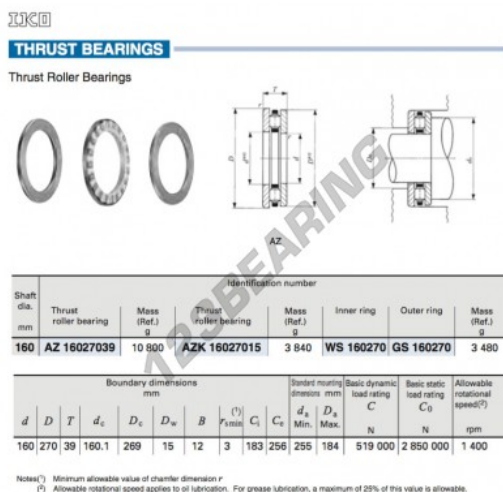

Cuscinetti assiali a rullini AZ16027039-IKO - AZ16027039-IKO

<https://www.123cuscinetti.it/cuscinetti-supporti/cuscinetti-rullini/assiali-rullini/az16027039-iko>

CARATTERISTICHE DEL PRODOTTO

Marchio	IKO
N° Ean13	3616060466594
Diametro interno	160 mm
Diametro esterno	270 mm
Spessore	39 mm
Peso	10800 g
Imballaggio	1
Standard	Nessuno standard