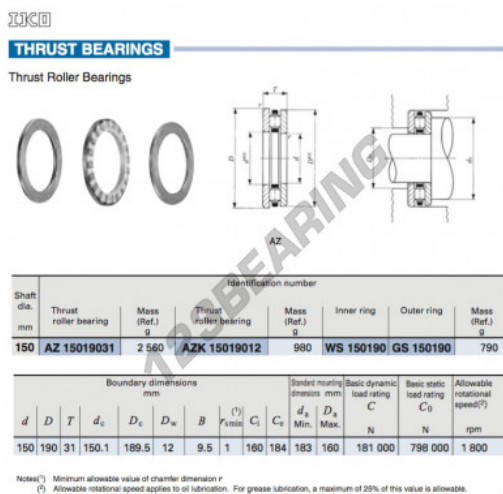

## Cuscinetti assiali a rullini AZ15019031-IKO - AZ15019031-IKO

<https://www.123cuscinetti.it/cuscinetti-supporti/cuscinetti-rullini/assiali-rullini/az15019031-iko>

### CARATTERISTICHE DEL PRODOTTO

Marchio	IKO
N° Ean13	3616060466556
Diametro interno	150 mm
Diametro esterno	190 mm
Spessore	31 mm
Peso	2560 g
Imballaggio	1

[contatto@123cuscinetti.it](mailto:contatto@123cuscinetti.it)