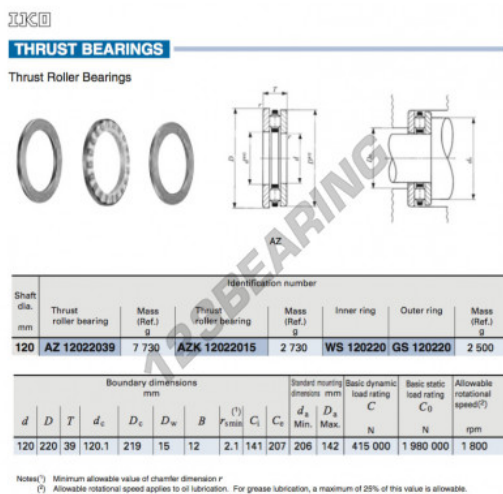

## Cuscinetti assiali a rullini AZ12022039-IKO - AZ12022039-IKO

<https://www.123cuscinetti.it/cuscinetti-supporti/cuscinetti-rullini/assiali-rullini/az12022039-iko>

### CARATTERISTICHE DEL PRODOTTO

Marchio	IKO
N° Ean13	3616060466488
Diametro interno	120 mm
Diametro esterno	220 mm
Spessore	39 mm
Peso	7730 g
Imballaggio	1

[contatto@123cuscinetti.it](mailto:contatto@123cuscinetti.it)