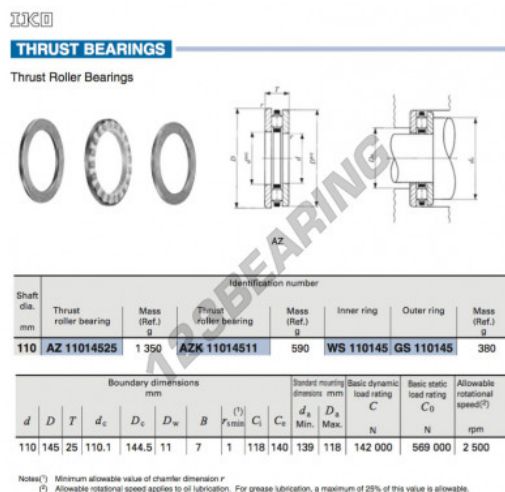

## Cuscinetti assiali a rullini AZ11014525-IKO - AZ11014525-IKO

<https://www.123cuscinetti.it/cuscinetti-supporti/cuscinetti-rullini/assiali-rullini/az11014525-iko>

### CARATTERISTICHE DEL PRODOTTO

Marchio	IKO
N° Ean13	3616060466433
Diametro interno	110 mm
Diametro esterno	145 mm
Spessore	25 mm
Peso	1350 g
Imballaggio	1

[contatto@123cuscinetti.it](mailto:contatto@123cuscinetti.it)