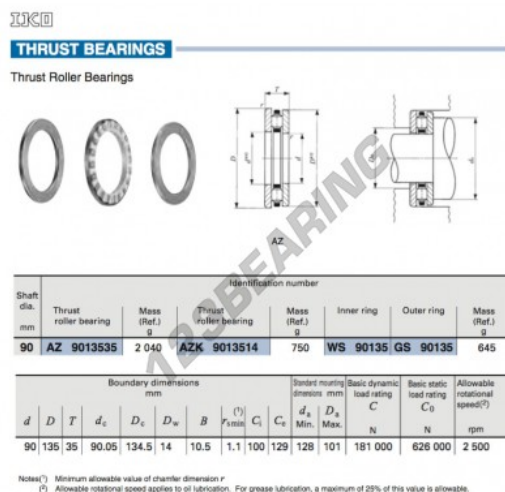

Cuscinetti assiali a rullini AZ9013535-IKO - AZ9013535-IKO

<https://www.123cuscinetti.it/cuscinetti-supporti/cuscinetti-rullini/assiali-rullini/az9013535-iko>

CARATTERISTICHE DEL PRODOTTO

Marchio	IKO
N° Ean13	3616060466389
Diametro interno	90 mm
Diametro esterno	135 mm
Spessore	35 mm
Peso	2040 g
Imballaggio	1