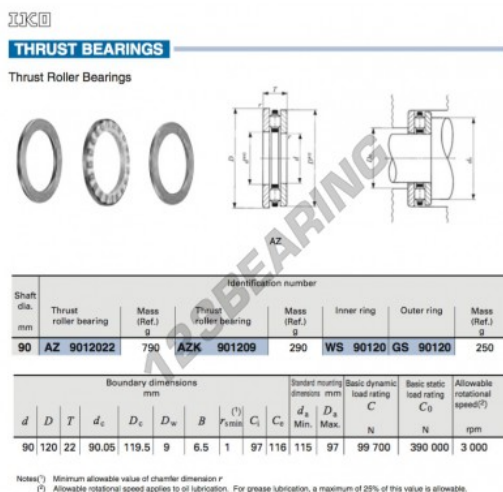

Cuscinetti assiali a rullini AZ9012022-IKO - AZ9012022-IKO

<https://www.123cuscinetti.it/cuscinetti-supporti/cuscinetti-rullini/assiali-rullini/az9012022-iko>

CARATTERISTICHE DEL PRODOTTO

Marchio	IKO
N° Ean13	3616060466372
Diametro interno	90 mm
Diametro esterno	120 mm
Spessore	22 mm
Peso	790 g
Imballaggio	1