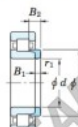

Cuscinetti a rulli HJ2215R-JTEKT - HJ2215R-KOYO

<https://www.123cuscinetti.it/cuscinetti-supporti/cuscinetti-rulli/rulli/hj2215r-koyo>

Thrust collars for cylindrical roller bearings — Koyo

Boundary dimensions (mm)					Thrust collar No.	[Refer.] Mass (kg)	Applicable bearing No.	
d	d ₁	B ₁	B ₂	r ₁ min.			NJ	NJ
75	94.5	7	11.5	1.5	HJ2215R	0.167	NU2215R	NU2215R

CARATTERISTICHE DEL PRODOTTO

Marchio	JTEKT
N° Ean13	3663952478845
Diametro interno	75 mm
Diametro esterno	94.5 mm
Spessore	7 mm
Peso	167 g
Imballaggio	1

contatto@123cuscinetti.it

+33 3 59 36 04 90

CRT4 de Lesquin 60 Rue Du Haut De Sainghin 59273 Fretin FRANCE