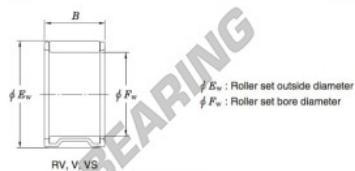

Cuscinetti a rullini RV284028-JTEKT - RV284028-KOYO

<https://www.123cuscinetti.it/cuscinetti-supporti/cuscinetti-rullini/rullini/rv284028-koyo>

Needle roller and cage assemblies **Koyo**

Boundary dimensions (mm)			Basic load ratings (kN)		Limiting speeds (min ⁻¹)	Bearing No.	Special series (Cage)	[ref.] Mass (g)
F_w	E_w	B	C_r	C_0	Oil lub.			
28	40	28	49.1	59.5	15 000	RV284028	—	90

CARATTERISTICHE DEL PRODOTTO

Marchio	JTEKT
N° Ean13	3663952467108
Diametro interno	28 mm
Diametro esterno	40 mm
Spessore	28 mm
Peso	90 g
Imballaggio	1

contatto@123cuscinetti.it

+33 3 59 36 04 90

CRT4 de Lesquin 60 Rue Du Haut De Sainghin 59273 Fretin FRANCE