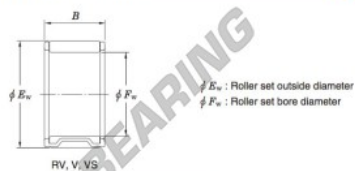

Cuscinetti a rullini RV203015-JTEKT - RV203015-KOYO

<https://www.123cuscinetti.it/cuscinetti-supporti/cuscinetti-rullini/rullini/rv203015-koyo>

Needle roller and cage assemblies **Koyo**

Boundary dimensions (mm)			Basic load ratings (kN)		Limiting speeds (min ⁻¹)	Bearing No.	Special series (Cage)	[Outer] Mass (g)
F_w	E_w	B	C_r	C_0	Oil lub.			
20	30	15	18.2	17.1	20 000	RV203015	—	30

CARATTERISTICHE DEL PRODOTTO

Marchio	JTEKT
N° Ean13	3663952466477
Diametro interno	20 mm
Diametro esterno	30 mm
Spessore	15 mm
Peso	30 g
Imballaggio	1

contatto@123cuscinetti.it

+33 3 59 36 04 90

CRT4 de Lesquin 60 Rue Du Haut De Sainghin 59273 Fretin FRANCE