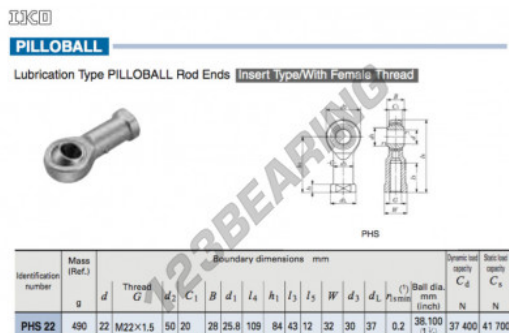

## Teste a snodo PHS PHS22-IKO - PHS22-IKO

<https://www.123cuscinetti.it/cuscinetti-supporti/teste-snodo/phs/phs22-iko>

### CARATTERISTICHE DEL PRODOTTO

Marchio	IKO
N° Ean13	3663952464695
Diametro interno	22 mm
Diametro esterno	50 mm
Spessore	20 mm
Tipo	PHS
Peso	490 g
Imballaggio	1

[contatto@123cuscinetti.it](mailto:contatto@123cuscinetti.it)