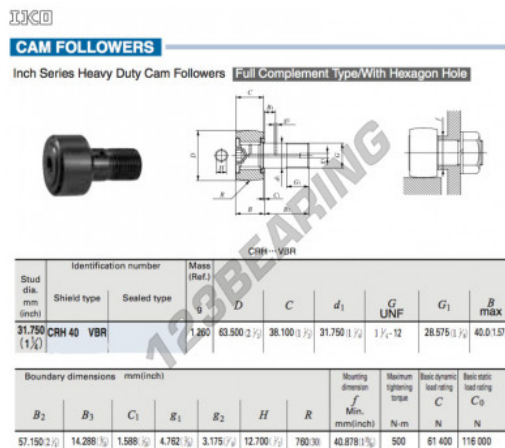

Rotelle con perno CRH40-VBR-IKO - CRH40-VBR-IKO

<https://www.123cuscinetti.it/cuscinetti-supporti/cuscinetti-sfera/rotelle-perno/crh40-vbr-iko>

CARATTERISTICHE DEL PRODOTTO

Marchio	IKO
N° Ean13	3663952463919
Diametro interno	31.75 mm
Diametro esterno	63.5 mm
Spessore	38.1 mm
Peso	1260 g
Imballaggio	1