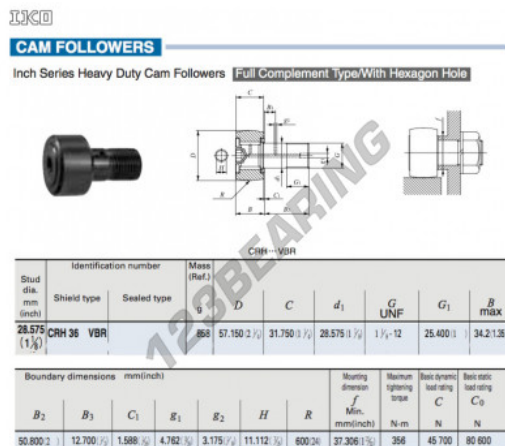

Rotelle con perno CRH36-VBR-IKO - CRH36-VBR-IKO

<https://www.123cuscinetti.it/cuscinetti-supporti/cuscinetti-sfera/rotelle-perno/crh36-vbr-iko>

CARATTERISTICHE DEL PRODOTTO

Marchio	IKO
N° Ean13	3663952463834
Diametro interno	28.575 mm
Diametro esterno	57.15 mm
Spessore	31.75 mm
Peso	858 g
Imballaggio	1