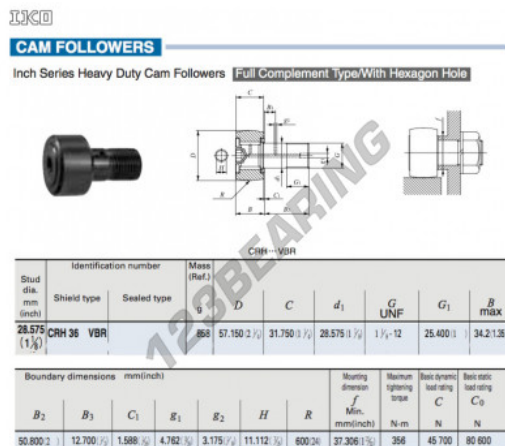

## Rotelle con perno CRH36-VBR-IKO - CRH36-VBR-IKO

<https://www.123cuscinetti.it/cuscinetti-supporti/cuscinetti-sfera/rotelle-perno/crh36-vbr-iko>

### CARATTERISTICHE DEL PRODOTTO

Marchio	IKO
N° Ean13	3663952463834
Diametro interno	28.575 mm
Diametro esterno	57.15 mm
Spessore	31.75 mm
Peso	858 g
Imballaggio	1

[contatto@123cuscinetti.it](mailto:contatto@123cuscinetti.it)