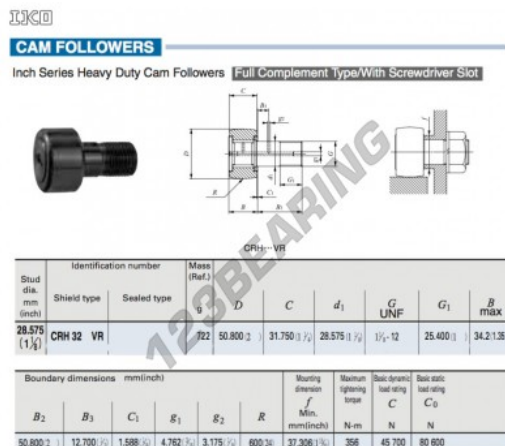

Rotelle con perno CRH32-VR-IKO - CRH32-VR-IKO

<https://www.123cuscinetti.it/cuscinetti-supporti/cuscinetti-sfera/rotelle-perno/crh32-vr-iko>

CARATTERISTICHE DEL PRODOTTO

Marchio	IKO
N° Ean13	3663952463797
Diametro interno	28.575 mm
Diametro esterno	50.8 mm
Spessore	31.75 mm
Peso	722 g
Imballaggio	1