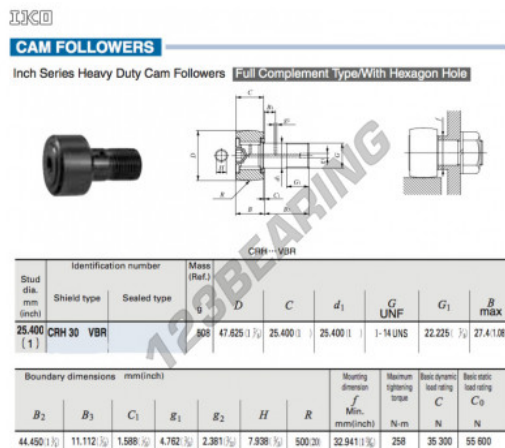

Rotelle con perno CRH30-VBR-IKO - CRH30-VBR-IKO

<https://www.123cuscinetti.it/cuscinetti-supporti/cuscinetti-sfera/rotelle-perno/crh30-vbr-iko>

CARATTERISTICHE DEL PRODOTTO

Marchio	IKO
N° Ean13	3663952463674
Diametro interno	25.4 mm
Diametro esterno	47.625 mm
Spessore	25.4 mm
Peso	508 g
Imballaggio	1