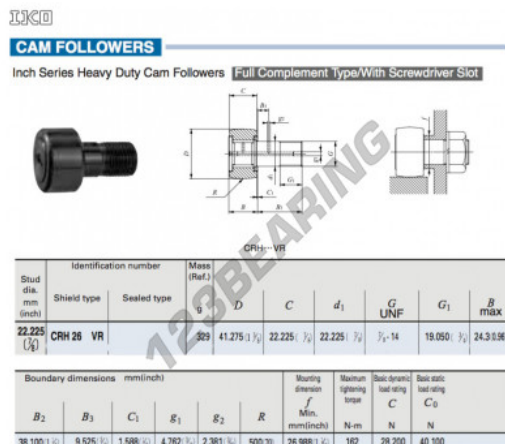

Rotelle con perno CRH26-VR-IKO - CRH26-VR-IKO

<https://www.123cuscinetti.it/cuscinetti-supporti/cuscinetti-sfera/rotelle-perno/crh26-vr-iko>

CARATTERISTICHE DEL PRODOTTO

Marchio	IKO
N° Ean13	3663952463544
Diametro interno	22.225 mm
Diametro esterno	41.275 mm
Spessore	22.225 mm
Peso	329 g
Imballaggio	1