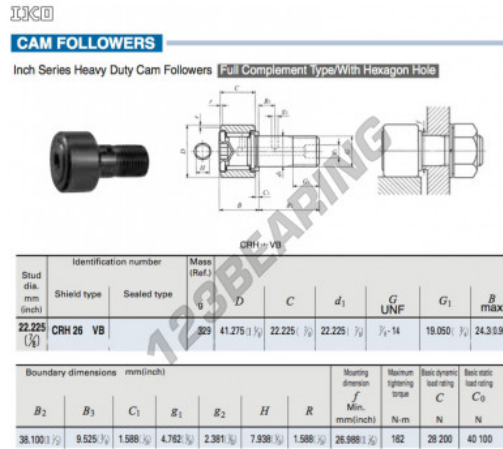

Rotelle con perno CRH26-VB-IKO - CRH26-VB-IKO

<https://www.123cuscinetti.it/cuscinetti-supporti/cuscinetti-sfera/rotelle-perno/crh26-vb-iko>

CARATTERISTICHE DEL PRODOTTO

Marchio	IKO
N° Ean13	3616060464637
Diametro interno	22.225 mm
Diametro esterno	41.275 mm
Spessore	22.225 mm
Peso	329 g
Imballaggio	1