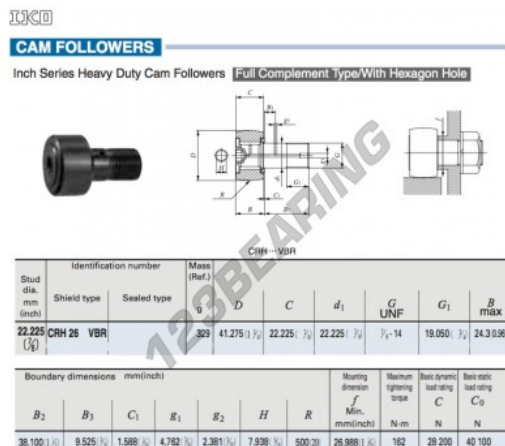

Rotelle con perno CRH26-VBR-IKO - CRH26-VBR-IKO

<https://www.123cuscinetti.it/cuscinetti-supporti/cuscinetti-sfera/rotelle-perno/crh26-vbr-iko>

CARATTERISTICHE DEL PRODOTTO

Marchio	IKO
N° Ean13	3663952463506
Diametro interno	22.225 mm
Diametro esterno	41.275 mm
Spessore	22.225 mm
Peso	329 g
Imballaggio	1