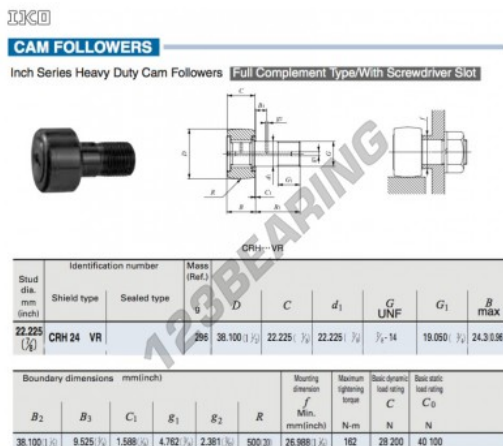

## Rotelle con perno CRH24-VR-IKO - CRH24-VR-IKO

<https://www.123cuscinetti.it/cuscinetti-supporti/cuscinetti-sfera/rotelle-perno/crh24-vr-iko>

### CARATTERISTICHE DEL PRODOTTO

Marchio	IKO
N° Ean13	3663952463452
Diametro interno	22.225 mm
Diametro esterno	38.1 mm
Spessore	22.225 mm
Peso	296 g
Imballaggio	1

[contatto@123cuscinetti.it](mailto:contatto@123cuscinetti.it)