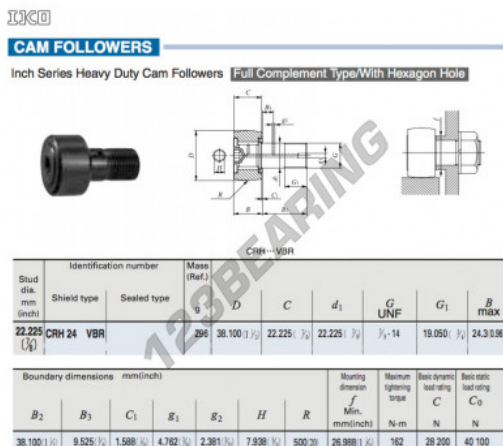

Rotelle con perno CRH24-VBR-IKO - CRH24-VBR-IKO

<https://www.123cuscinetti.it/cuscinetti-supporti/cuscinetti-sfera/rotelle-perno/crh24-vbr-iko>

CARATTERISTICHE DEL PRODOTTO

Marchio	IKO
N° Ean13	3663952463414
Diametro interno	22.225 mm
Diametro esterno	38.1 mm
Spessore	22.225 mm
Peso	296 g
Imballaggio	1