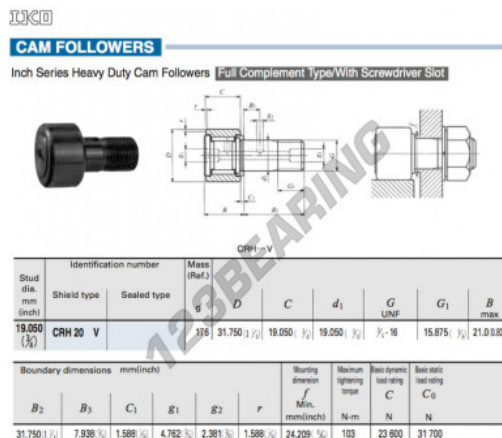

Rotelle con perno CRH20-V-IKO - CRH20-V-IKO

<https://www.123cuscinetti.it/cuscinetti-supporti/cuscinetti-sfera/rotelle-perno/crh20-v-iko>

CARATTERISTICHE DEL PRODOTTO

Marchio	IKO
N° Ean13	3616060464545
Diametro interno	19.05 mm
Diametro interno	3/4" inch
Diametro esterno	31.75 mm
Diametro esterno	1 1/4" inch
Spessore	19.05 mm
Spessore	3/4" inch
Peso	176 g
Imballaggio	1