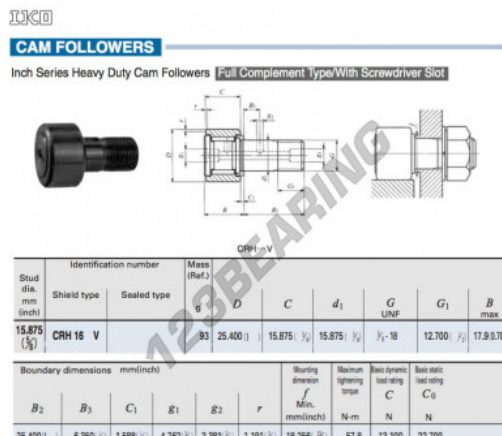

Rotelle con perno CRH16-V-IKO - CRH16-V-IKO

<https://www.123cuscinetti.it/cuscinetti-supporti/cuscinetti-sfera/rotelle-perno/crh16-v-iko>

CARATTERISTICHE DEL PRODOTTO

Marchio	IKO
N° Ean13	3616060464507
Diametro interno	15.875 mm
Diametro interno	5/8" inch
Diametro esterno	25.4 mm
Diametro esterno	1" inch
Spessore	15.875 mm
Spessore	5/8" inch
Peso	93 g
Imballaggio	1