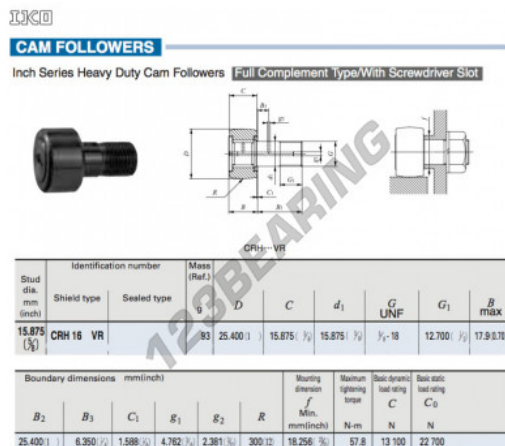

Rotelle con perno CRH16-VR-IKO - CRH16-VR-IKO

<https://www.123cuscinetti.it/cuscinetti-supporti/cuscinetti-sfera/rotelle-perno/crh16-vr-iko>

CARATTERISTICHE DEL PRODOTTO

Marchio	IKO
N° Ean13	3663952463131
Diametro interno	15.875 mm
Diametro esterno	25.4 mm
Spessore	15.875 mm
Peso	93 g
Imballaggio	1