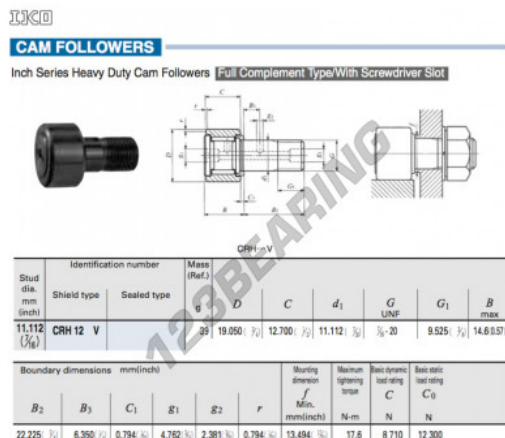

### CARATTERISTICHE DEL PRODOTTO

Marchio	IKO
N° Ean13	3616060464446
Diametro interno	11.112 mm
Diametro esterno	19.05 mm
Spessore	12.7 mm
Peso	39 g
Imballaggio	1

[contatto@123cuscinetti.it](mailto:contatto@123cuscinetti.it)