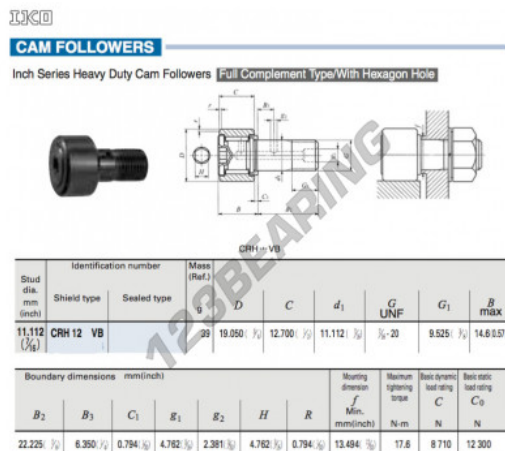

Rotelle con perno CRH12-VB-IKO - CRH12-VB-IKO

<https://www.123cuscinetti.it/cuscinetti-supporti/cuscinetti-sfera/rotelle-perno/crh12-vb-iko>

CARATTERISTICHE DEL PRODOTTO

Marchio	IKO
N° Ean13	3616060464439
Diametro interno	11.112 mm
Diametro esterno	19.05 mm
Spessore	12.7 mm
Peso	39 g
Imballaggio	1