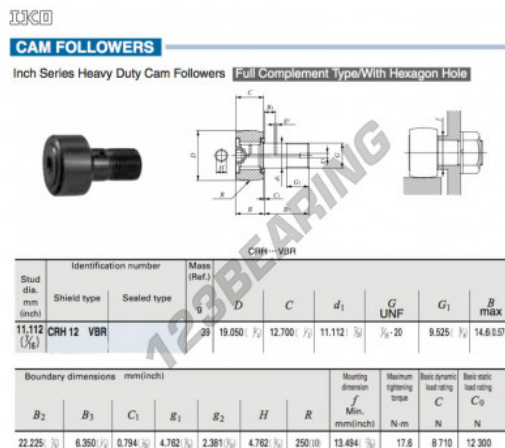

## Rotelle con perno CRH12-VBR-IKO - CRH12-VBR-IKO

<https://www.123cuscinetti.it/cuscinetti-supporti/cuscinetti-sfera/rotelle-perno/crh12-vbr-iko>

### CARATTERISTICHE DEL PRODOTTO

Marchio	IKO
N° Ean13	3663952462936
Diametro interno	11.112 mm
Diametro interno	7/16" inch
Diametro esterno	19.05 mm
Diametro esterno	3/4" inch
Spessore	12.7 mm
Spessore	1/2" inch
Peso	39 g
Imballaggio	1