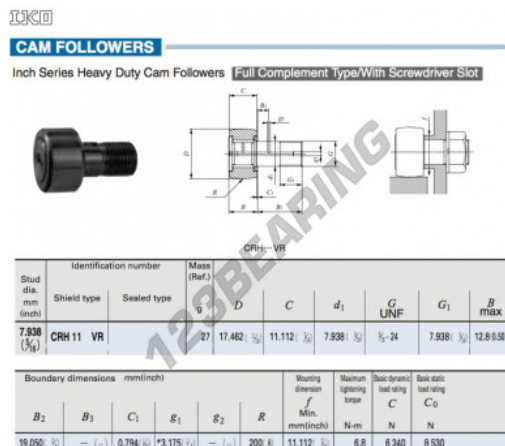

Rotelle con perno CRH11-VR-IKO - CRH11-VR-IKO

<https://www.123cuscinetti.it/cuscinetti-supporti/cuscinetti-sfera/rotelle-perno/crh11-vr-iko>

CARATTERISTICHE DEL PRODOTTO

Marchio	IKO
N° Ean13	3663952462899
Diametro interno	7.938 mm
Diametro esterno	17.462 mm
Spessore	11.112 mm
Peso	27 g
Imballaggio	1