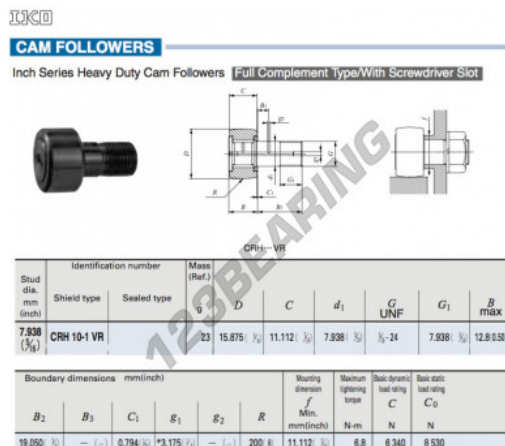

Rotelle con perno CRH10-1-VR-IKO - CRH10-1-VR-IKO

<https://www.123cuscinetti.it/cuscinetti-supporti/cuscinetti-sfera/rotelle-perno/crh10-1-vr-iko>

CARATTERISTICHE DEL PRODOTTO

Marchio	IKO
N° Ean13	3663952462813
Diametro interno	7.938 mm
Diametro esterno	15.875 mm
Spessore	11.112 mm
Peso	23 g
Imballaggio	1