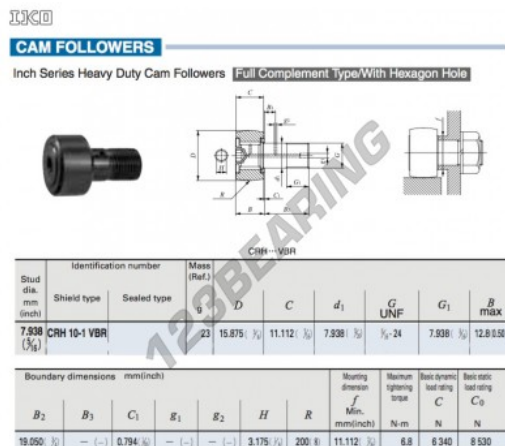

## Rotelle con perno CRH10-1-VBR-IKO - CRH10-1-VBR-IKO

<https://www.123cuscinetti.it/cuscinetti-supporti/cuscinetti-sfera/rotelle-perno/crh10-1-vbr-iko>

### CARATTERISTICHE DEL PRODOTTO

Marchio	IKO
N° Ean13	3663952462769
Diametro interno	7.938 mm
Diametro esterno	15.875 mm
Spessore	11.112 mm
Peso	23 g
Imballaggio	1

[contatto@123cuscinetti.it](mailto:contatto@123cuscinetti.it)