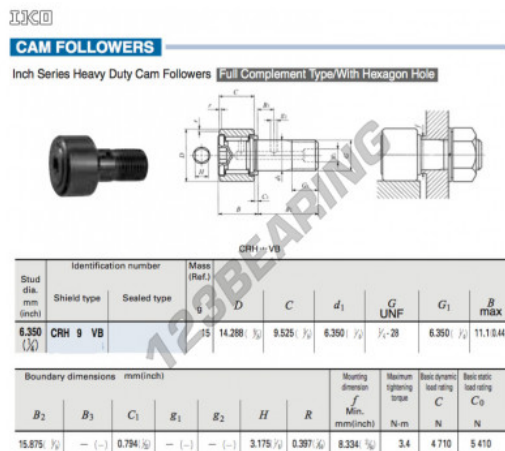

Rotelle con perno CRH9-VB-IKO - CRH9-VB-IKO

<https://www.123cuscinetti.it/cuscinetti-supporti/cuscinetti-sfera/rotelle-perno/crh9-vb-iko>

CARATTERISTICHE DEL PRODOTTO

Marchio	IKO
N° Ean13	3616060464361
Diametro interno	6.35 mm
Diametro esterno	14.288 mm
Spessore	9.525 mm
Peso	15 g
Imballaggio	1