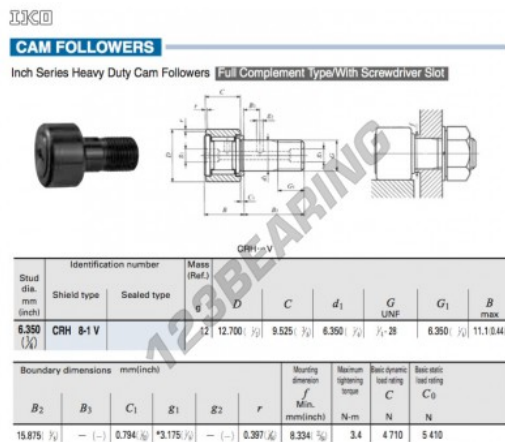

Rotelle con perno CRH8-1-V-IKO - CRH8-1-V-IKO

<https://www.123cuscinetti.it/cuscinetti-supporti/cuscinetti-sfera/rotelle-perno/crh8-1-v-iko>

CARATTERISTICHE DEL PRODOTTO

Marchio	IKO
N° Ean13	3616060464347
Diametro interno	6.35 mm
Diametro esterno	12.7 mm
Spessore	9.525 mm
Peso	12 g
Imballaggio	1