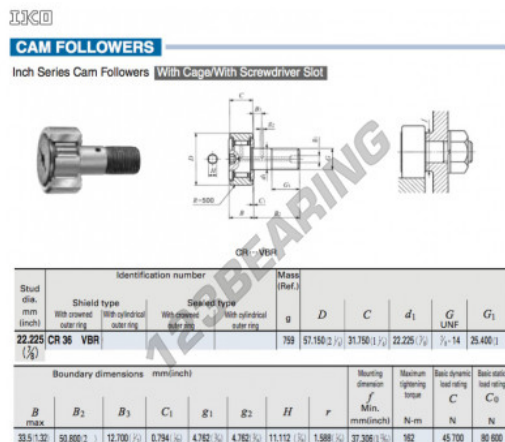

## Rotelle con perno CR36-VBR-IKO - CR36-VBR-IKO

<https://www.123cuscinetti.it/cuscinetti-supporti/cuscinetti-sfera/rotelle-perno/cr36-vbr-iko>

### CARATTERISTICHE DEL PRODOTTO

Marchio	IKO
N° Ean13	3616060464293
Diametro interno	22.225 mm
Diametro esterno	57.15 mm
Spessore	31.75 mm
Peso	759 g
Imballaggio	1

[contatto@123cuscinetti.it](mailto:contatto@123cuscinetti.it)