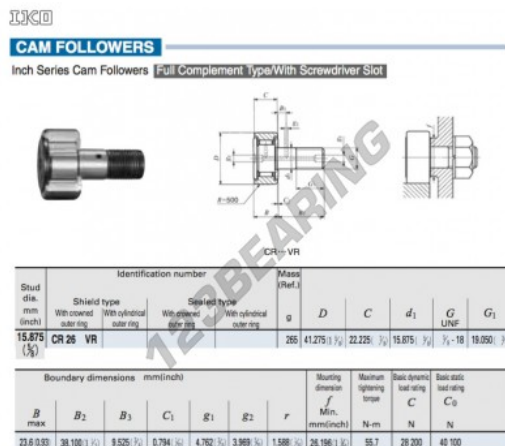

Rotelle con perno CR26-VR-IKO - CR26-VR-IKO

<https://www.123cuscinetti.it/cuscinetti-supporti/cuscinetti-sfera/rotelle-perno/cr26-vr-iko>

CARATTERISTICHE DEL PRODOTTO

Marchio	IKO
N° Ean13	3616060463944
Diametro interno	15.875 mm
Diametro esterno	41.275 mm
Spessore	22.225 mm
Peso	265 g
Imballaggio	1