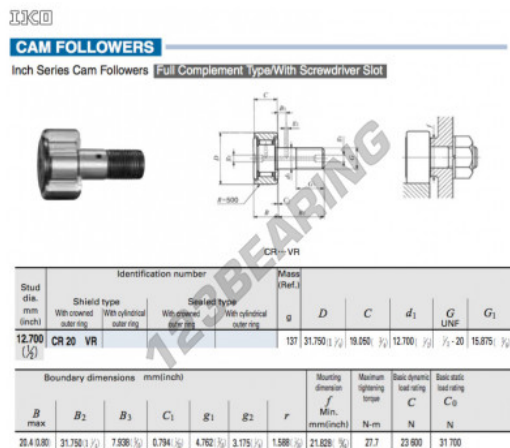

Rotelle con perno CR20-VR-IKO - CR20-VR-IKO

<https://www.123cuscinetti.it/cuscinetti-supporti/cuscinetti-sfera/rotelle-perno/cr20-vr-iko>

CARATTERISTICHE DEL PRODOTTO

Marchio	IKO
N° Ean13	3616060463708
Diametro interno	12.7 mm
Diametro esterno	31.75 mm
Spessore	19.05 mm
Peso	137 g
Imballaggio	1